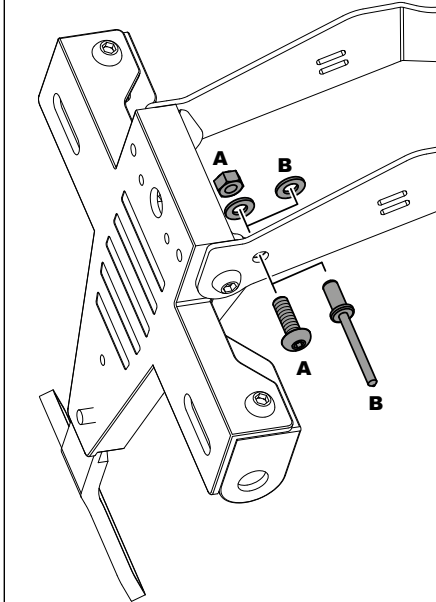

YAMAHA T-MAX 560 '20

REF 3874N

PORTAMATRÍCULA / LICENSE SUPPORT / KENNZEICHENHALTER

1 Person

1 hour

INTERMEDIATE

ID.	PIEZA / PART	DESCRIPCIÓN	DESCRIPTION	QTY.	REF.:
1		Soporte portamatrículas	License support	1	CONJUNTO--3874
2		Tornillo M6x15 DIN1001 (negro)	M6x15 DIN1001 screw (black)	4	M2TM06015D1001N
3		Brida de plástico	Plastic bridge	5	BRIDAN100X2'5-N
4		Luz portamatrículas	Back light	1	5577N
5		Catadrióptico	Reflector	1	4481R

YAMAHA T-MAX 560 '20

REF 3874N

INSTRUCCIONES DE MONTAJE - MOUNTING INSTRUCTIONS - MONTAGEANLEITUNG

Fijación giro portamatrículas (2 OPCIONES A-B)
Fixation license support rotation (2 OPTIONS A-B)

**CONSULTAR EN NUESTRA PAGINA WEB LA DISPONIBILIDAD DEL VIDEO DE MONTAJE DE ESTA REFERENCIA.
CONSULT OUR WEBSITE THE VIDEO MOUNT AVAILABILITY OF THIS REFERENCE.**