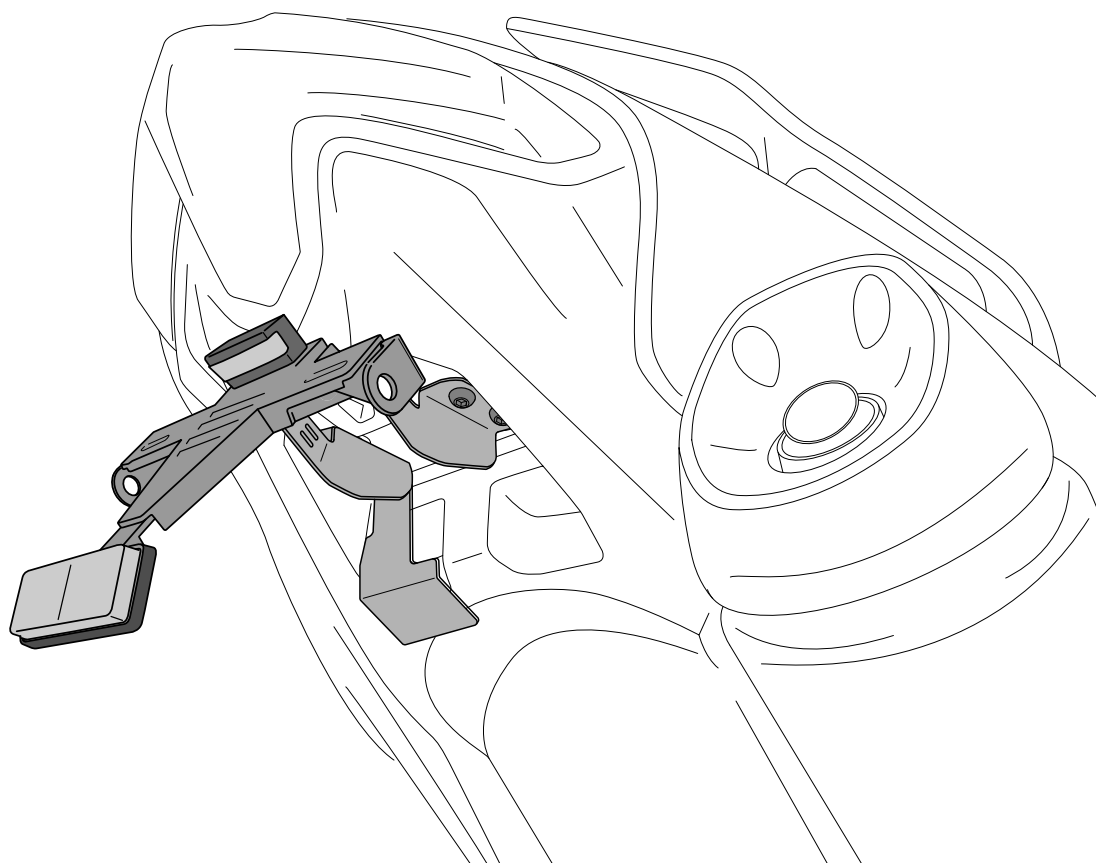

YAMAHA T-MAX 560 '20

REF 3874N

PORTAMATRÍCULA / LICENSE SUPPORT / KENNZEICHENHALTER

1 Person

1 hour

INTERMEDIATE

ID.	PIEZA / PART	DESCRIPCIÓN	DESCRIPTION	QTY.	REF.:
1		Soporte portamatrículas	License support	1	CONJUNTO--3874
2		Tornillo M6x15 DIN1001 (negro)	M6x15 DIN1001 screw (black)	4	M2TM06015D1001N
3		Brida de plástico	Plastic bridge	5	BRIDAN100X2'5-N
4		Luz portamatrículas	Back light	1	5577N
5		Catadrióptico	Reflector	1	4481R

YAMAHA T-MAX 560 '20

REF 3874N

INSTRUCCIONES DE MONTAJE - MOUNTING INSTRUCTIONS - MONTAGEANLEITUNG

Fijación giro portamatrículas (2 OPCIONES A-B)
Fixation license support rotation (2 OPTIONS A-B)

**CONSULTAR EN NUESTRA PAGINA WEB LA DISPONIBILIDAD DEL VIDEO DE MONTAJE DE ESTA REFERENCIA.
CONSULT OUR WEBSITE THE VIDEO MOUNT AVAILABILITY OF THIS REFERENCE.**