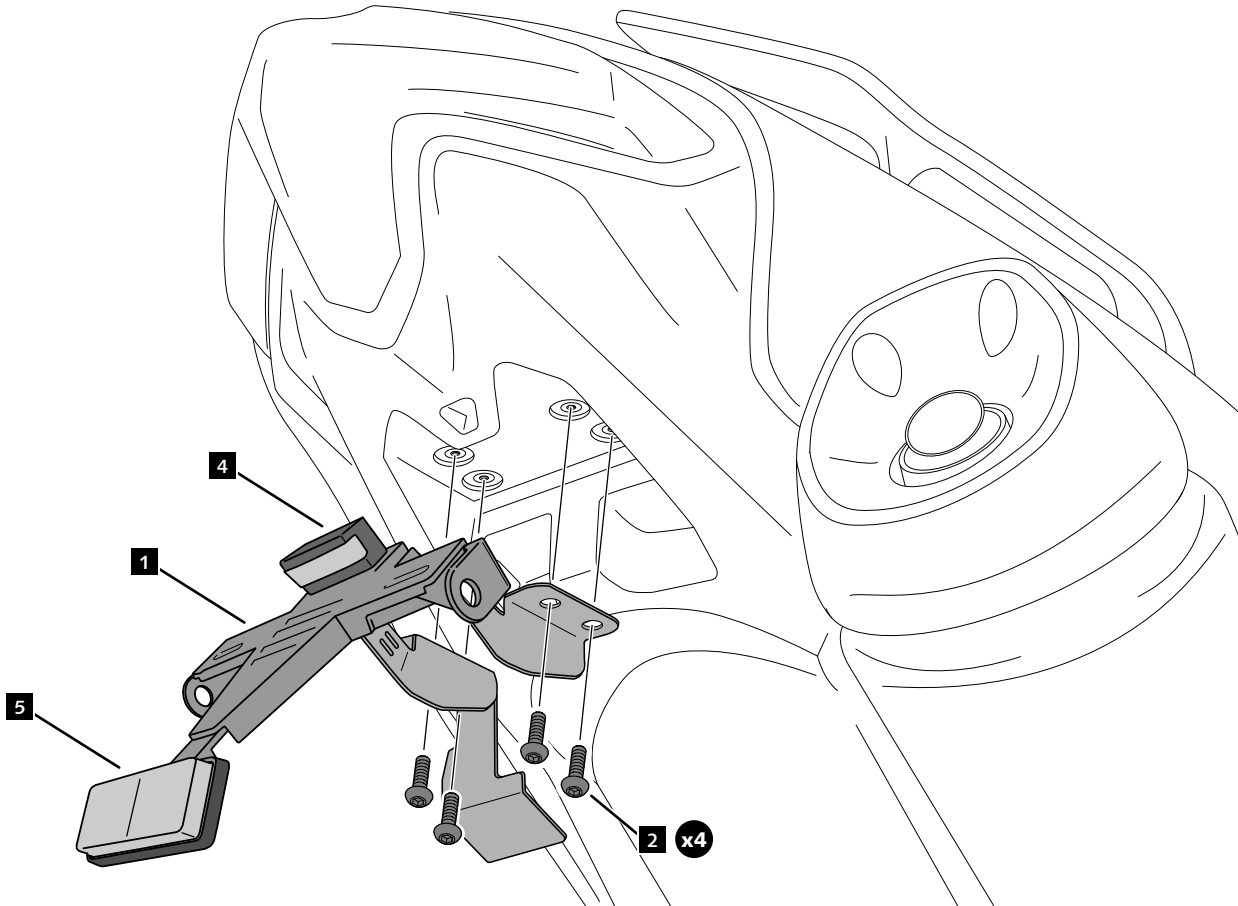

YAMAHA T-MAX 560 '20

REF 3874N

PORTAMATRÍCULA / LICENSE SUPPORT / KENNZEICHENHALTER

1 Person

1 hour

INTERMEDIATE

ID.	PIEZA / PART	DESCRIPCIÓN	DESCRIPTION	QTY.	REF.:
1		Soporte portamatrículas	License support	1	CONJUNTO--3874
2		Tornillo M6x15 DIN1001 (negro)	M6x15 DIN1001 screw (black)	4	M2TM06015D1001N
3		Brida de plástico	Plastic bridge	5	BRIDAN100X2'5-N
4		Luz portamatrículas	Back light	1	5577N
5		Catadrióptico	Reflector	1	4481R

YAMAHA T-MAX 560 '20

REF 3874N

INSTRUCCIONES DE MONTAJE - MOUNTING INSTRUCTIONS - MONTAGEANLEITUNG

Fijación giro portamatrículas (2 OPCIONES A-B)
Fixation license support rotation (2 OPTIONS A-B)

**CONSULTAR EN NUESTRA PAGINA WEB LA DISPONIBILIDAD DEL VIDEO DE MONTAJE DE ESTA REFERENCIA.
CONSULT OUR WEBSITE THE VIDEO MOUNT AVAILABILITY OF THIS REFERENCE.**